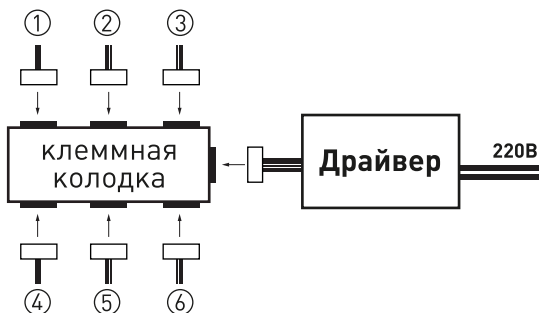

СХЕМА ПОДКЛЮЧЕНИЯ ПРОВОДОВ LIANA MUSE 80W R

Соединение проводов
согласно маркировке

по вопросам **ГАРАНТИИ**
обращайтесь
на почту client@estares.ru
или по тел.: **8 800 500 66 63**

Сделано в Китае
Импортер: ООО «АЛМАК»
Телефон: 8 800 500 66 63
Адрес: 115432, г. Москва,
Проектируемый 4062-й проезд, дом № 6,
строение №2, этаж 2-й, офис № 23.