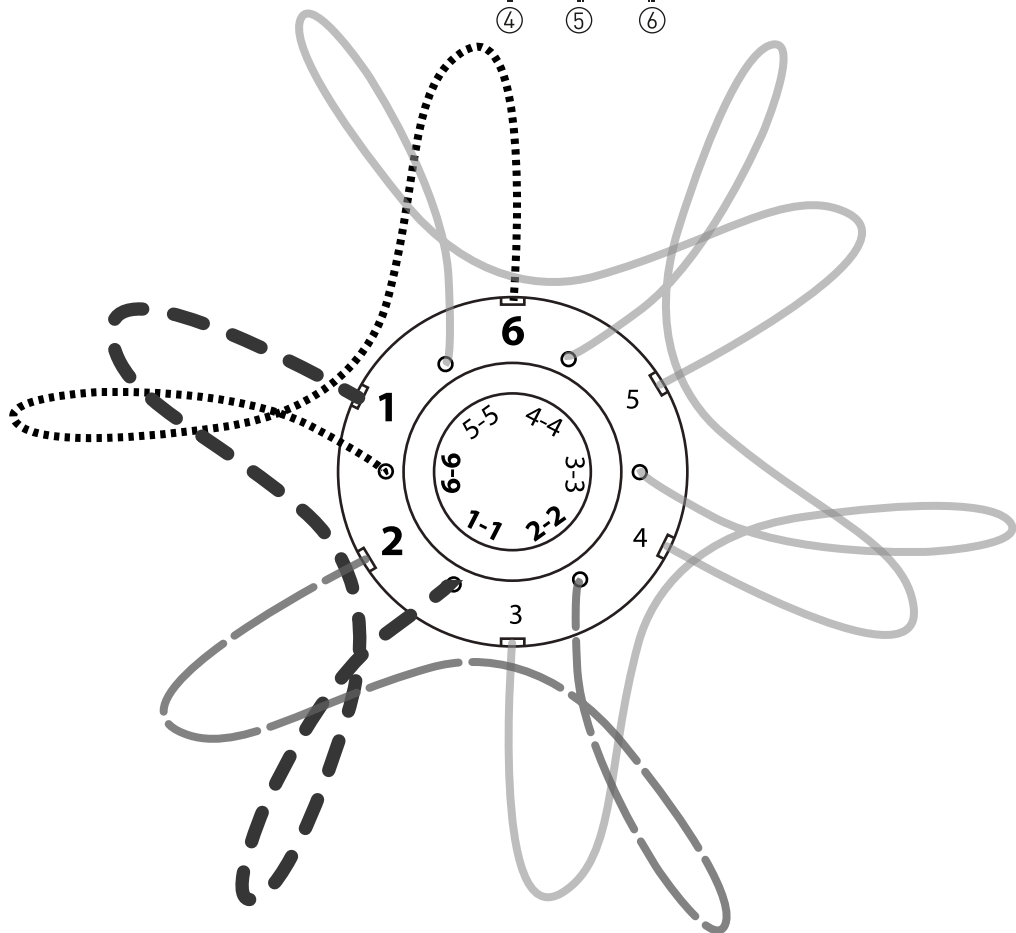

СХЕМА ПОДКЛЮЧЕНИЯ ПРОВОДОВ LIANA MUSE 80W R

Соединение проводов
согласно маркировке

по вопросам **ГАРАНТИИ**
обращайтесь
на почту client@estares.ru
или по тел.: **8 800 500 66 63**

Сделано в Китае
Импортер: ООО «АЛМАК»
Телефон: 8 800 500 66 63
Адрес: 115432, г. Москва,
Проектируемый 4062-й проезд, дом № 6,
строение №2, этаж 2-й, офис № 23.