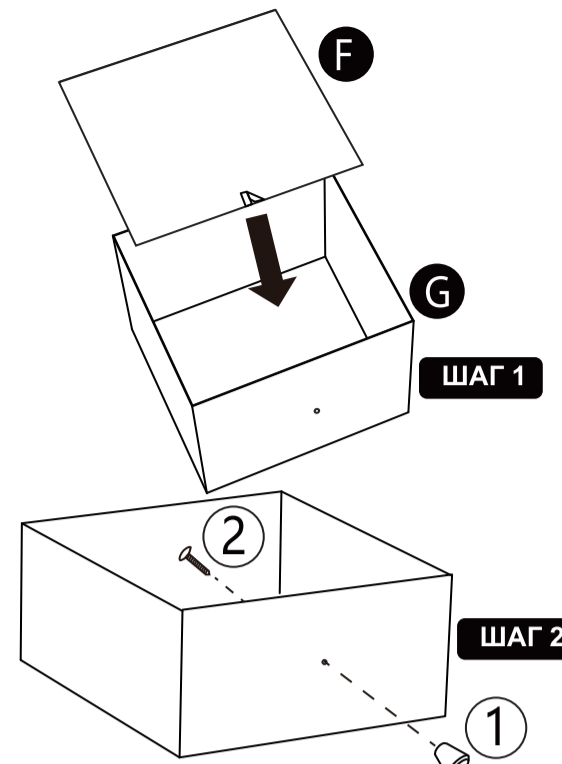

Инструкция по сборке
COMMOD CLASSIC 5F-5D-“ЦВЕТ”/“ЦВЕТ”-46x30x120
комод-пенал плюс

-  ① 5 шт
-  ② 5 шт
-  ③ 4 шт
-  ④ 4 шт
-  ⑤ 4 шт
-  ⑥ 4 шт
-  ⑦ 2 шт
-  ⑧ 2 шт
-  ⑨ 1 шт

Сборка ящика-коробки

-  ① 5pcs
-  ② 5pcs
-  ⑨ 1pc

ВНИМАНИЕ! для этого этапа берем винт №3, обратите внимание на картинку!

Обратите внимание, чтобы стопари направляющих были с одной стороны!

-  ③ 4 шт
-  ⑨ 1 шт

-  ⑤ 4 шт
-  ⑥ 4 шт
-  ⑨ 1 шт

ВНИМАНИЕ! для этого этапа берем винт №4, обратите внимание на картинку!

-  ④ 4 шт
-  ⑦ 2 шт
-  ⑧ 2 шт
-  ⑨ 1 шт