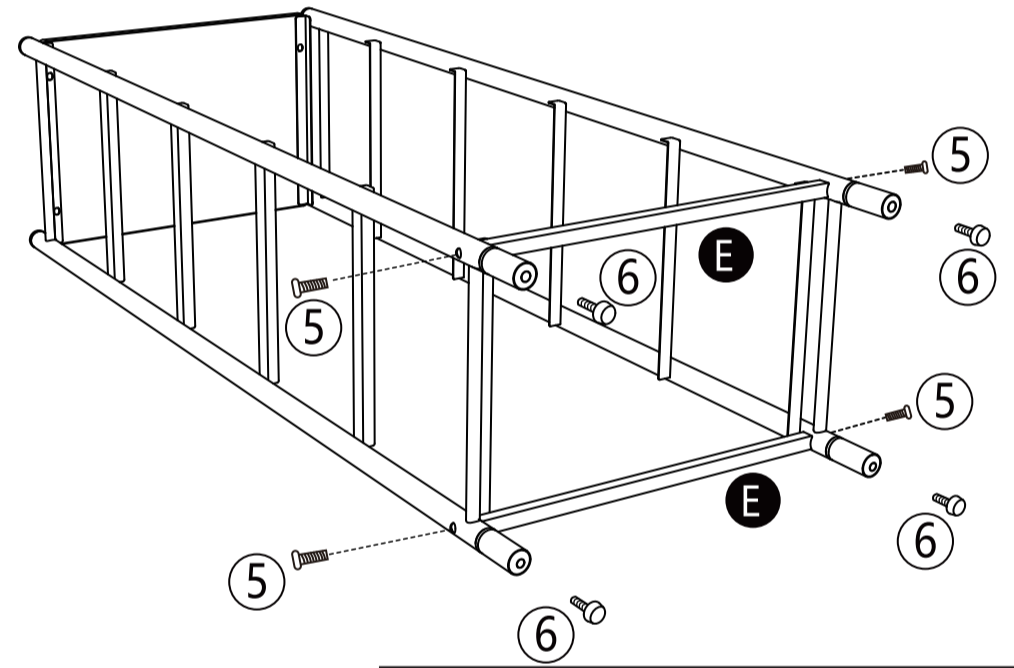

Инструкция по сборке
COMMOD CLASSIC 5F-5D-“ЦВЕТ”/“ЦВЕТ”-46x30x120
комод-пенал плюс

-  ① 5 шт
-  ② 5 шт
-  ③ 4 шт
-  ④ 4 шт
-  ⑤ 4 шт
-  ⑥ 4 шт
-  ⑦ 2 шт
-  ⑧ 2 шт
-  ⑨ 1 шт

Сборка ящика-коробки

-  ① 5pcs
-  ② 5pcs
-  ⑨ 1pc

ВНИМАНИЕ! для этого этапа берем винт №3, обратите внимание на картинку!

Обратите внимание, чтобы стопари направляющих были с одной стороны!

-  ③ 4 шт
-  ⑨ 1 шт

-  ⑤ 4 шт
-  ⑥ 4 шт
-  ⑨ 1 шт

ВНИМАНИЕ! для этого этапа берем винт №4, обратите внимание на картинку!