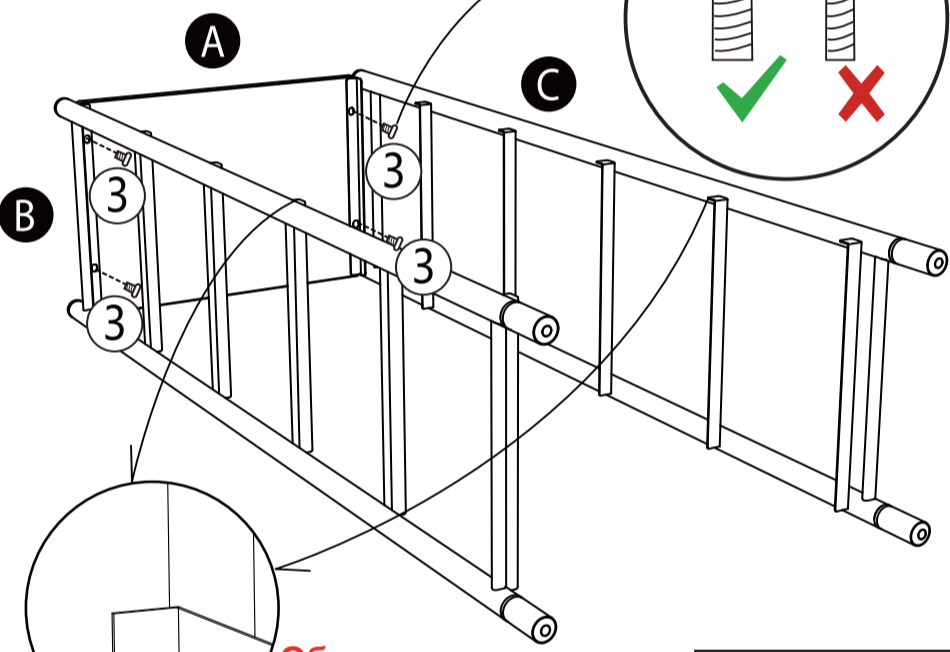

Инструкция по сборке
COMMOD CLASSIC 5F-5D-“ЦВЕТ”/“ЦВЕТ”-46x30x120
комод-пенал плюс

-  ① 5 шт
-  ② 5 шт
-  ③ 4 шт
-  ④ 4 шт
-  ⑤ 4 шт
-  ⑥ 4 шт
-  ⑦ 2 шт
-  ⑧ 2 шт
-  ⑨ 1 шт

Сборка ящика-коробки

-  ① 5pcs
-  ② 5pcs
-  ⑨ 1pc

ВНИМАНИЕ! для этого этапа берем винт №3, обратите внимание на картинку!

Обратите внимание, чтобы стопари направляющих были с одной стороны!

-  ③ 4 шт
-  ⑨ 1 шт

-  ⑤ 4 шт
-  ⑥ 4 шт
-  ⑨ 1 шт

ВНИМАНИЕ! для этого этапа берем винт №4, обратите внимание на картинку!