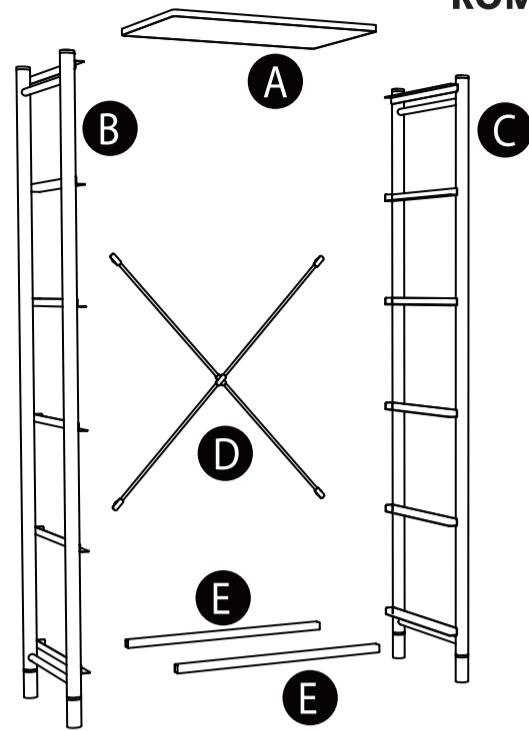

Инструкция по сборке
COMMOD CLASSIC 5F-5D-“ЦВЕТ”/“ЦВЕТ”-46x30x120
комод-пенал плюс

-  ① 5 шт
-  ② 5 шт
-  ③ 4 шт
-  ④ 4 шт
-  ⑤ 4 шт
-  ⑥ 4 шт
-  ⑦ 2 шт
-  ⑧ 2 шт
-  ⑨ 1 шт

Сборка ящика-коробки

-  ① 5pcs
-  ② 5pcs
-  ⑨ 1pc

ВНИМАНИЕ! для этого этапа берем винт №3, обратите внимание на картинку!

Обратите внимание, чтобы стопари направляющих были с одной стороны!

-  ③ 4 шт
-  ⑨ 1 шт

-  ⑤ 4 шт
-  ⑥ 4 шт
-  ⑨ 1 шт

ВНИМАНИЕ! для этого этапа берем винт №4, обратите внимание на картинку!