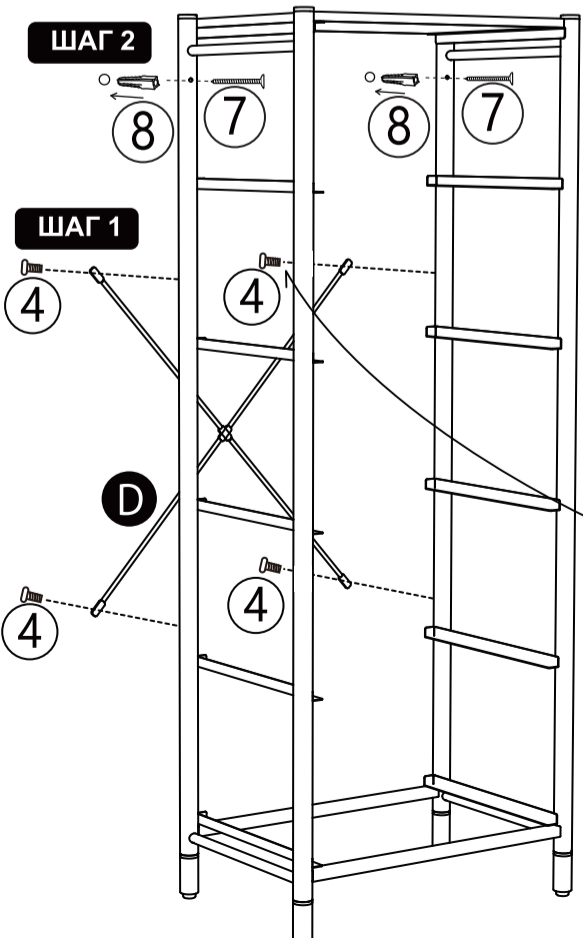

Инструкция по сборке
COMMOD CLASSIC 5F-5D-“ЦВЕТ”/“ЦВЕТ”-46x30x120
комод-пенал плюс

-  ① 5 шт
-  ② 5 шт
-  ③ 4 шт
-  ④ 4 шт
-  ⑤ 4 шт
-  ⑥ 4 шт
-  ⑦ 2 шт
-  ⑧ 2 шт
-  ⑨ 1 шт

Сборка ящика-коробки

-  ① 5pcs
-  ② 5pcs
-  ⑨ 1pc

ВНИМАНИЕ! для этого этапа берем винт №3, обратите внимание на картинку!

Обратите внимание, чтобы стопари направляющих были с одной стороны!

-  ③ 4 шт
-  ⑨ 1 шт

-  ⑤ 4 шт
-  ⑥ 4 шт
-  ⑨ 1 шт

ВНИМАНИЕ! для этого этапа берем винт №4, обратите внимание на картинку!

-  ④ 4 шт
-  ⑦ 2 шт
-  ⑧ 2 шт
-  ⑨ 1 шт