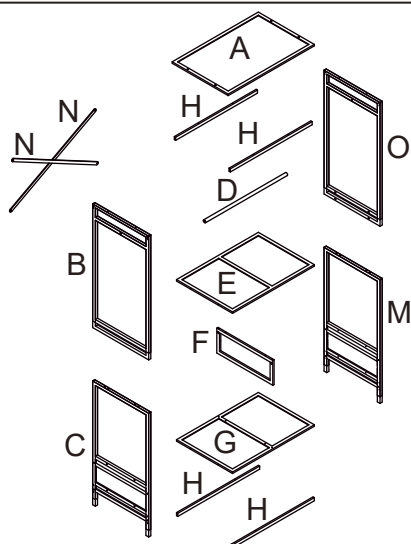

# ИНСТРУКЦИЯ ПО СБОРКЕ

## COMMOD BAMBOO 4F-2D-BEIGE-80X52X190

### КОМОД-ВЕШАЛКА

	a	6X40mm	4 ШТ.
	b		4 ШТ.
	c	15X10mm	2 ШТ.
	d	6X35mm	2 ШТ.
	e	5X40mm	18 ШТ.
	f	5X30mm	4 ШТ.
	g	4X30mm	10 ШТ.
	i	4X20mm	4 ШТ.

	k		1 ШТ.
	l	4X40mm	2 ШТ.
	m		2 ШТ.
	n		2 ШТ.
	o		2 ШТ.
	p	6X30mm	4 ШТ.
	q	8X30mm	4 ШТ.
	Отвертка (не входит в комплект)		

Не затягивайте винты до тех пор, пока изделие не будет полностью собрано.

	A	1 ШТ.		B	1 ШТ.		C	1 ШТ.
	D	1 ШТ.		E	1 ШТ.		F	1 ШТ.
	G	1 ШТ.		H	4 ШТ.		O	1 ШТ.
	M	1 ШТ.		N	2 ШТ.			