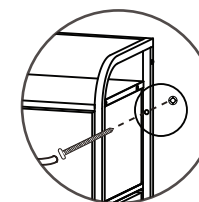

МОЖНО КРЕПИТЬ
К СТЕНЕ

- Удобный
- Компактный
- Легкий вес
- Небольшая глубина

- Возможность собрать композицию
- Универсальный дизайн и цветовая гамма
- Идеальное место для разных мелочей
- Идеально подходит для прихожей
- Натуральный бамбук

по вопросам **ГАРАНТИИ**
обращайтесь
на почту client@estares.ru
или по тел.: **8 800 500 66 63**

ДАТА ПРОДАЖИ _____

Печать магазина

Сделано в Китае
Импортер: ООО «АЛМАК»
Телефон: 8 800 500 66 63
Адрес: 115432, г. Москва,
Проектируемый 4062-й проезд, дом № 6,
строение №2, этаж 2-й, офис № 23.

EAC