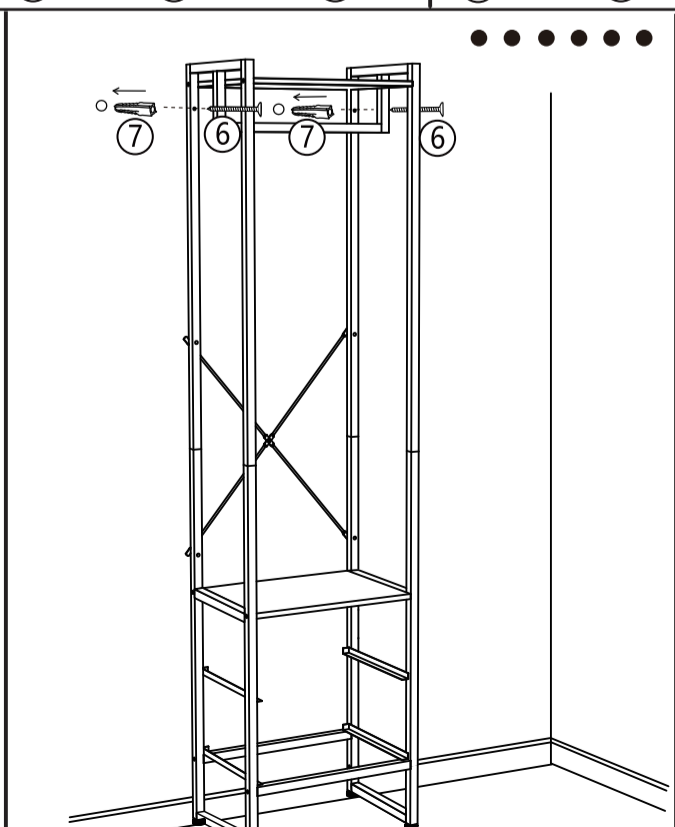

## COMMOD 4F-2D-GRAY-44X30X178

### КОМОД-ВЕШАЛКА

- ① 4 шт.
- ② 1 шт.
- ③ 5 шт.
- ④ 8 шт.
- ⑤ 10 шт.

- ⑥ 2 шт.
- ⑦ 2 шт.
- ⑧ 4 шт.

- ⑨ 1 шт.
- ⑩ 1 шт.
- ⑪ 8 шт.

- ① 4 шт.
- ② 1 шт.
- ③ 1 шт.
- ⑨ 1 шт.
- ⑩ 1 шт.

- ④ 4 шт.
- ⑤ 2 шт.
- ⑨ 1 шт.

- ④ 4 шт.
- ⑤ 4 шт.
- ⑧ 4 шт.
- ⑨ 1 шт.
- ⑪ 8 шт.
- ⑨ 1 шт.

- ③ 4 шт.
- ⑤ 4 шт.
- ⑨ 1 шт.
- ⑩ 1 шт.

- ⑥ 2 шт.
- ⑦ 2 шт.
- ⑨ 1 шт.