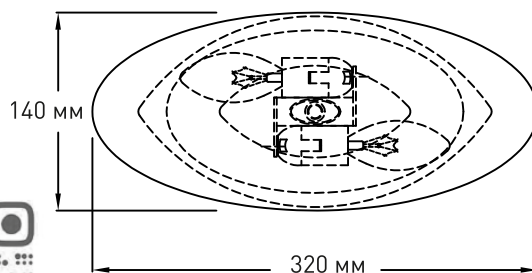

МОДЕЛЬ: CLASSIC

НАИМЕНОВАНИЕ

CLASSIC 2xЕ14 R-320x380- (Цвет корпуса) -220-IP20

ЭЛЕКТРИЧЕСКИЕ ХАРАКТЕРИСТИКИ

Рабочее напряжение, В	220
Рекомендуемый тип ламп	Светодиодные LED
Максимальная мощность, Вт	max. 40Вт x 2
Частота, Гц	50/60
Класс электробезопасности	II

ЭКСПЛУАТАЦИОННЫЕ ХАРАКТЕРИСТИКИ

Цоколь	E14
Степень защиты	IP20
Рабочая температура, °С	-15...+50
Гарантия, лет	1
Материал рассеивателя / корпуса	Стекло/Металл
Материал патрона	Пластик
Цвет рассеивателя / корпуса	Матовый«Алибастр» / Никель / Латунь