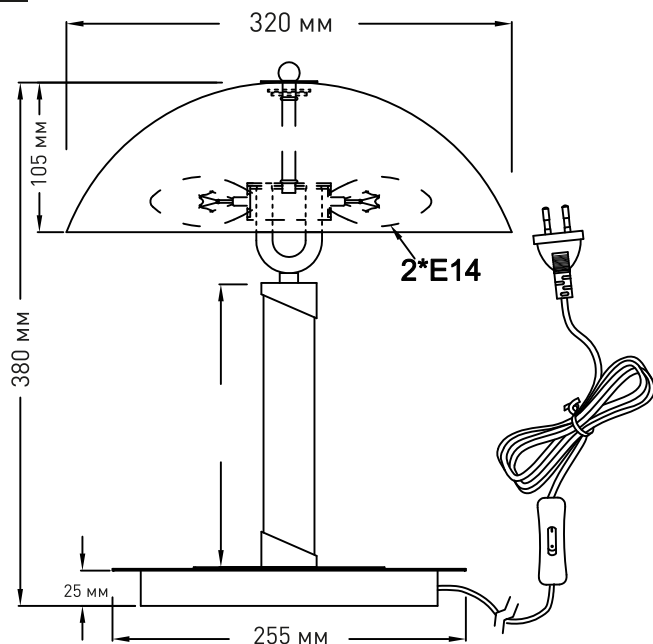

МОДЕЛЬ: CLASSIC

НАИМЕНОВАНИЕ

CLASSIC 2xЕ14 R-320x380- (Цвет корпуса) -220-IP20

ЭЛЕКТРИЧЕСКИЕ ХАРАКТЕРИСТИКИ

Рабочее напряжение, В	220
Рекомендуемый тип ламп	Светодиодные LED
Максимальная мощность, Вт	max. 40Вт x 2
Частота, Гц	50/60
Класс электробезопасности	II

ЭКСПЛУАТАЦИОННЫЕ ХАРАКТЕРИСТИКИ

Цоколь	E14
Степень защиты	IP20
Рабочая температура, °С	-15...+50
Гарантия, лет	1
Материал рассеивателя / корпуса	Стекло/Металл
Материал патрона	Пластик
Цвет рассеивателя / корпуса	Матовый«Алибастр» / Никель / Латунь