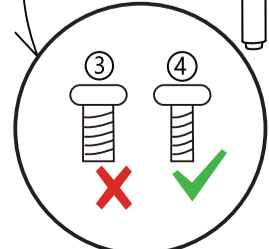

COMMOD CLASSIC 3F-6D-"ЦВЕТ"/"ЦВЕТ"-89x30x78
КОМОД-МАКСИ ПЛЮС

- ① 6 шт
- ② 6 шт
- ③ 5 шт
- ④ 6 шт
- ⑤ 6 шт
- ⑥ 4 шт
- ⑦ 2 шт
- ⑧ 2 шт
- ⑨ 1 шт

- ① 6 шт
- ② 6 шт
- ⑨ 1 шт

ВНИМАНИЕ! для этого этапа берем винт №3, обратите внимание на картинку!

- ③ 5 шт
- ⑨ 1 шт

- ⑤ 6 шт
- ⑥ 4 шт
- ⑨ 1 шт

ВНИМАНИЕ! для этого этапа берем винт №4, обратите внимание на картинку!

- ④ 6 шт
- ⑦ 2 шт
- ⑧ 2 шт
- ⑨ 1 шт