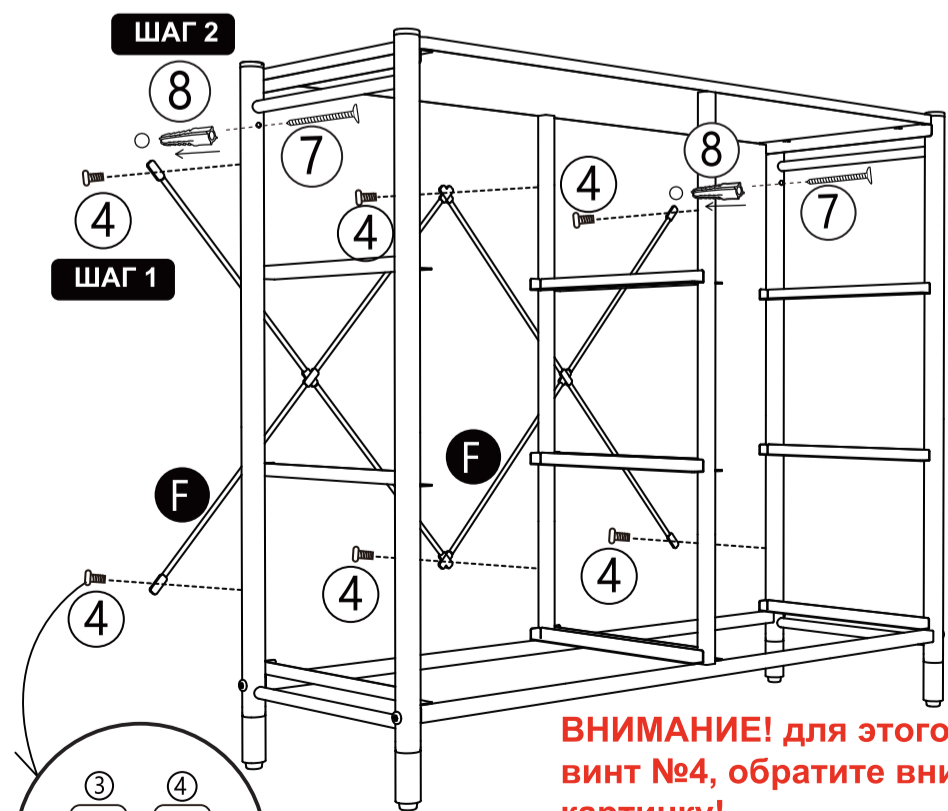

COMMOD CLASSIC 3F-6D-"ЦВЕТ"/"ЦВЕТ"-89x30x78
КОМОД-МАКСИ ПЛЮС

- ① 6 шт
- ② 6 шт
- ③ 5 шт
- ④ 6 шт
- ⑤ 6 шт
- ⑥ 4 шт
- ⑦ 2 шт
- ⑧ 2 шт
- ⑨ 1 шт

- ① 6 шт
- ② 6 шт
- ⑨ 1 шт

ВНИМАНИЕ! для этого этапа берем винт №3, обратите внимание на картинку!

- ③ 5 шт
- ⑨ 1 шт

- ⑤ 6 шт
- ⑥ 4 шт
- ⑨ 1 шт

ВНИМАНИЕ! для этого этапа берем винт №4, обратите внимание на картинку!

- ④ 6 шт
- ⑦ 2 шт
- ⑧ 2 шт
- ⑨ 1 шт