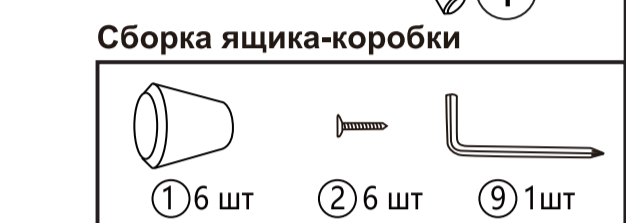

COMMOD CLASSIC 3F-6D-"ЦВЕТ"/"ЦВЕТ"-89x30x78
КОМОД-МАКСИ ПЛЮС

- ① 6 шт
- ② 6 шт
- ③ 5 шт
- ④ 6 шт
- ⑤ 6 шт
- ⑥ 4 шт
- ⑦ 2 шт
- ⑧ 2 шт
- ⑨ 1 шт

- ① 6 шт
- ② 6 шт
- ⑨ 1 шт

ВНИМАНИЕ! для этого этапа берем винт №3, обратите внимание на картинку!