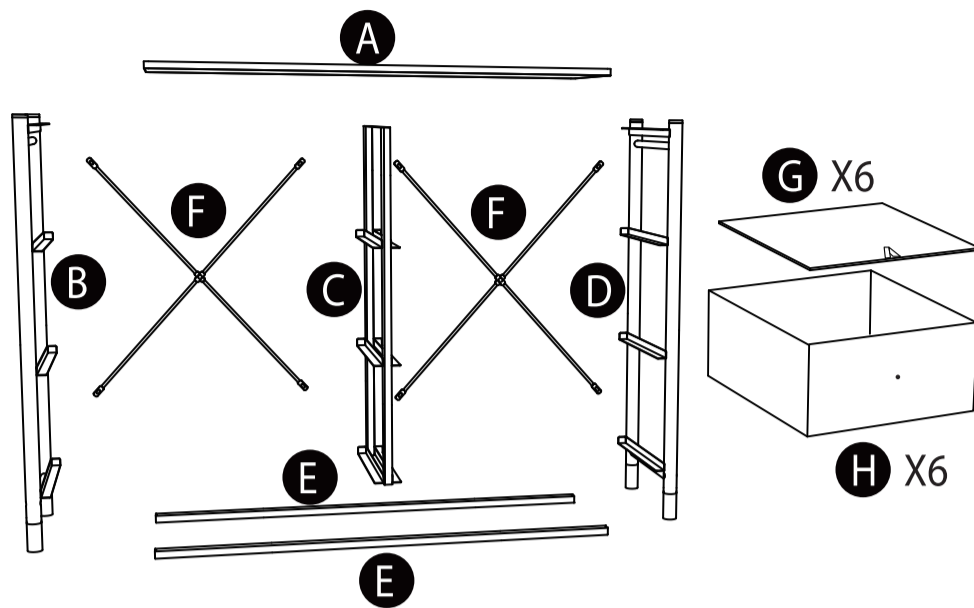

COMMOD CLASSIC 3F-6D-"ЦВЕТ"/"ЦВЕТ"-89x30x78
КОМОД-МАКСИ ПЛЮС

- ① 6 шт
- ② 6 шт
- ③ 5 шт
- ④ 6 шт
- ⑤ 6 шт
- ⑥ 4 шт
- ⑦ 2 шт
- ⑧ 2 шт
- ⑨ 1 шт

- ① 6 шт
- ② 6 шт
- ⑨ 1 шт

ВНИМАНИЕ! для этого этапа берем винт №3, обратите внимание на картинку!

- ③ 5 шт
- ⑨ 1 шт

- ⑤ 6 шт
- ⑥ 4 шт
- ⑨ 1 шт

ВНИМАНИЕ! для этого этапа берем винт №4, обратите внимание на картинку!

- ④ 6 шт
- ⑦ 2 шт
- ⑧ 2 шт
- ⑨ 1 шт