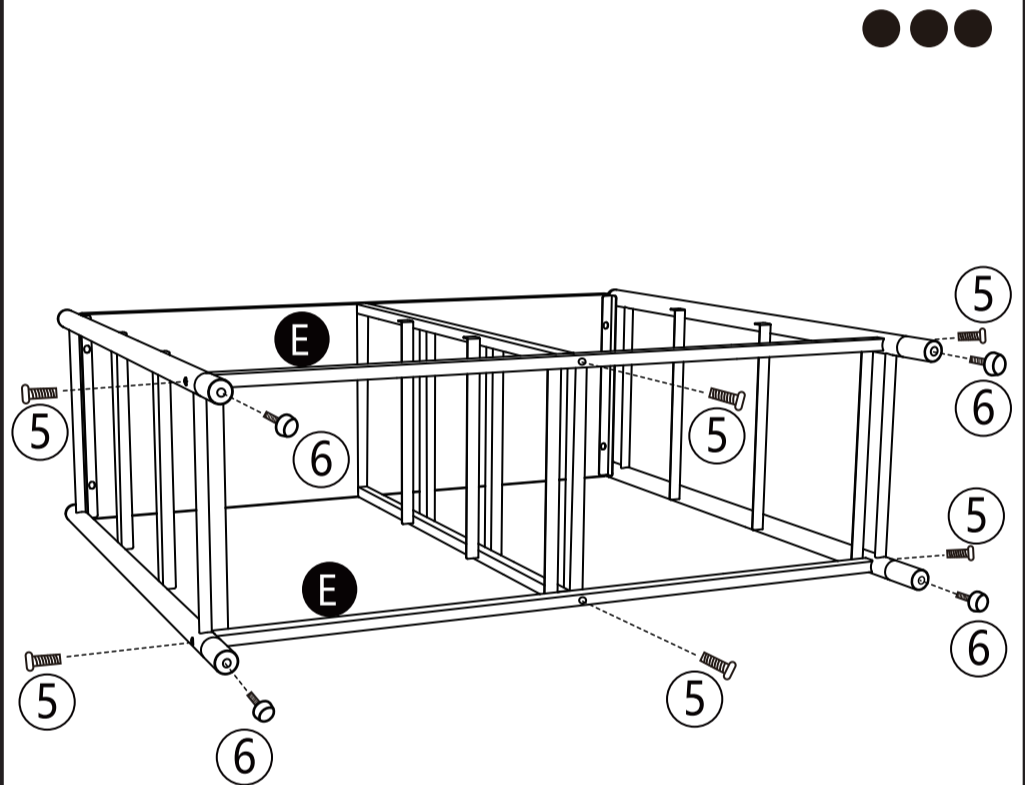

COMMOD CLASSIC 3F-6D-"ЦВЕТ"/"ЦВЕТ"-89x30x78
КОМОД-МАКСИ ПЛЮС

- ① 6 шт
- ② 6 шт
- ③ 5 шт
- ④ 6 шт
- ⑤ 6 шт
- ⑥ 4 шт
- ⑦ 2 шт
- ⑧ 2 шт
- ⑨ 1 шт

- ① 6 шт
- ② 6 шт
- ⑨ 1 шт

ВНИМАНИЕ! для этого этапа берем винт №3, обратите внимание на картинку!

- ③ 5 шт
- ⑨ 1 шт

- ⑤ 6 шт
- ⑥ 4 шт
- ⑨ 1 шт

ВНИМАНИЕ! для этого этапа берем винт №4, обратите внимание на картинку!

- ④ 6 шт
- ⑦ 2 шт
- ⑧ 2 шт
- ⑨ 1 шт