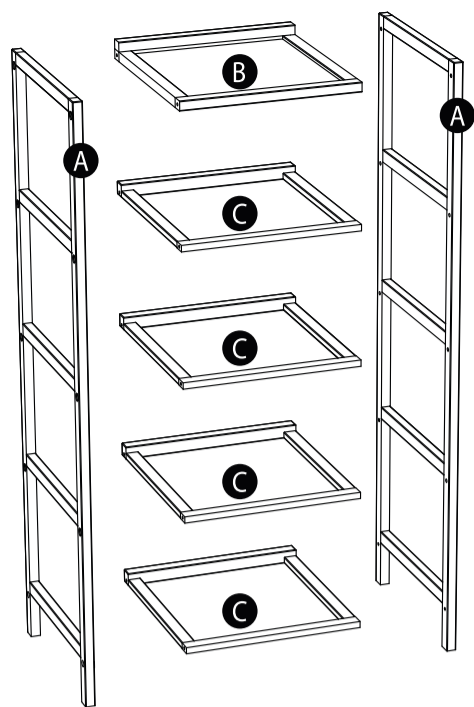

-  ① 4 шт.
-  ② 20 шт.
-  ③ 2 шт.
-  ④ 2 шт.
-  ⑤ 2 шт.
-  ⑥ 4 шт.
-  ⑦ 1 шт.

-  ① 4 шт.
-  ⑦ 1 шт.

ИНСТРУКЦИЯ ПО СБОРКЕ

COMMOD BAMBOO 4F-4D-BEIGE-31X30X94

КОМОД-ПЕНАЛ

-  ② 10 шт.
-  ⑥ 2 шт.
-  ⑦ 1 шт.

-  ② 10 шт.
-  ⑥ 2 шт.
-  ⑦ 1 шт.

-  ③ 2 шт.
-  ④ 2 шт.
-  ⑤ 2 шт.
-  ⑦ 1 шт.