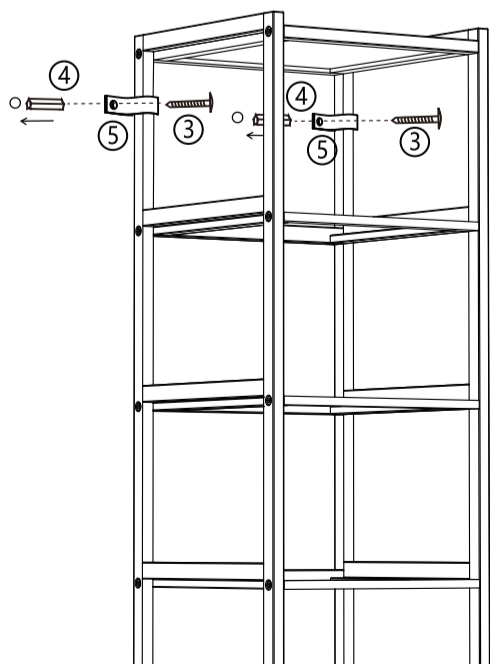

-  ① 4 шт.
-  ② 20 шт.
-  ③ 2 шт.
-  ④ 2 шт.
-  ⑤ 2 шт.
-  ⑥ 4 шт.
-  ⑦ 1 шт.

-  ① 4 шт.
-  ⑦ 1 шт.

ИНСТРУКЦИЯ ПО СБОРКЕ

COMMOD BAMBOO 4F-4D-BEIGE-31X30X94

КОМОД-ПЕНАЛ

-  ② 10 шт.
-  ⑥ 2 шт.
-  ⑦ 1 шт.

-  ② 10 шт.
-  ⑥ 2 шт.
-  ⑦ 1 шт.

-  ③ 2 шт.
-  ④ 2 шт.
-  ⑤ 2 шт.
-  ⑦ 1 шт.