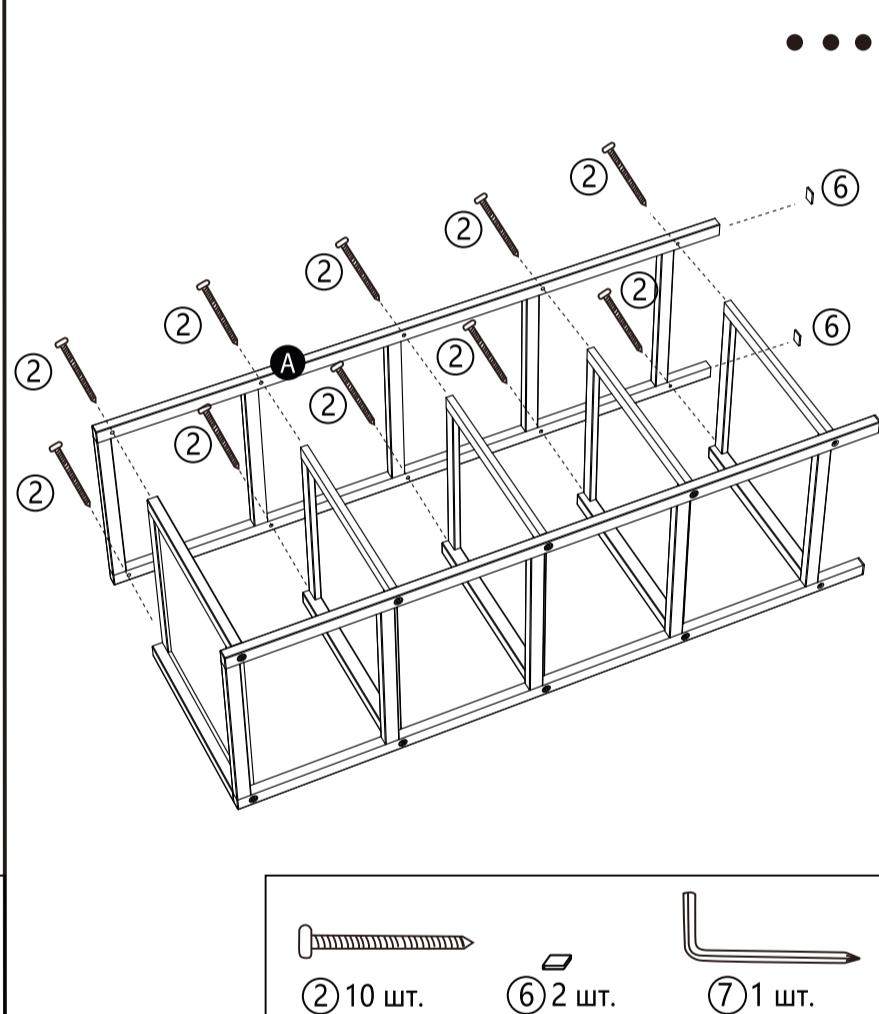

-  ① 4 шт.
-  ② 20 шт.
-  ③ 2 шт.
-  ④ 2 шт.
-  ⑤ 2 шт.
-  ⑥ 4 шт.
-  ⑦ 1 шт.

-  ① 4 шт.
-  ⑦ 1 шт.

ИНСТРУКЦИЯ ПО СБОРКЕ

COMMOD BAMBOO 4F-4D-BEIGE-31X30X94

КОМОД-ПЕНАЛ

-  ② 10 шт.
-  ⑥ 2 шт.
-  ⑦ 1 шт.

-  ② 10 шт.
-  ⑥ 2 шт.
-  ⑦ 1 шт.

-  ③ 2 шт.
-  ④ 2 шт.
-  ⑤ 2 шт.
-  ⑦ 1 шт.