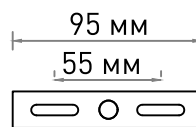

### Монтажный размер.

Для монтажа на натяжной потолок необходима закладная не менее 120мм