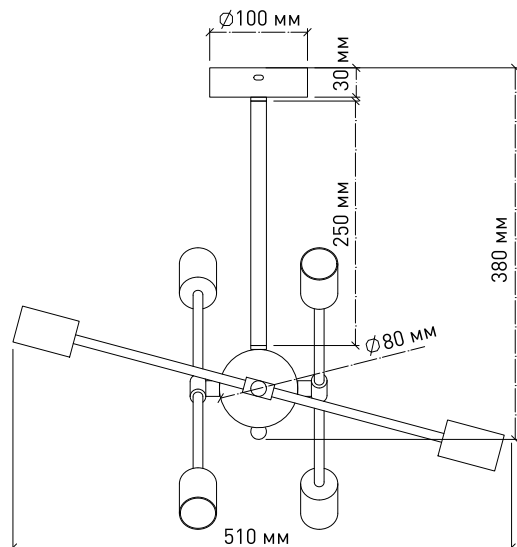

### Монтажный размер.

Для монтажа на натяжной потолок необходима закладная не менее 120мм

### НАИМЕНОВАНИЕ

**YORK 6xE27 R-510x380-xxxxx\*-220-IP20**

### ЭКСПЛУАТАЦИОННЫЕ ХАРАКТЕРИСТИКИ

Цоколь	E27
Тип монтажа	Накладной
Степень защиты	IP20
Рабочая температура, °C	-15...+50
Гарантия, лет	1
Материал рассеивателя / корпуса	Металл
Материал патрона	Пластик
Цвет рассеивателя / корпуса	BLACK (черный) WHITE (белый)