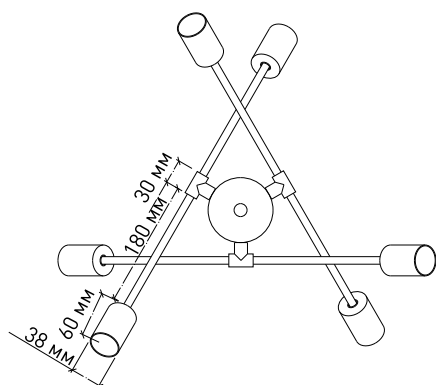

### Монтажный размер.

Для монтажа на натяжной потолок необходима закладная не менее 120мм

### НАИМЕНОВАНИЕ

**YORK 6xE27 R-510x380-xxxxx\*-220-IP20**

### ЭКСПЛУАТАЦИОННЫЕ ХАРАКТЕРИСТИКИ

Цоколь	E27
Тип монтажа	Накладной
Степень защиты	IP20
Рабочая температура, °C	-15...+50
Гарантия, лет	1
Материал рассеивателя / корпуса	Металл
Материал патрона	Пластик
Цвет рассеивателя / корпуса	BLACK (черный) WHITE (белый)