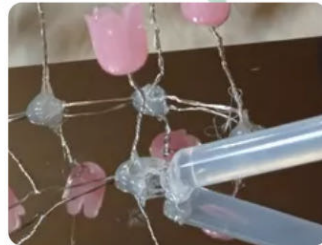

МОДЕЛЬ: AMELI

Светодиодный светильник, ночник

AMELI 0,5W/4,5V-AG13x3-100x100x100-MIRROR-IP20

Инструкция

1. продеваем цветок в проволоку со светом
*рекомендуем первый и последний светодиод пропускать

2. фиксируем так, чтобы светодиод попал в середину цветка

3. закручиваем проволоку

4. прodelываем тоже самое с остальными цветками

5. отклеиваем защитную пленку с зеркалами

6. приклеиваем цветы
*рекомендуется сделать 4 ряда (2 по 5 цветочков, 2 по 4 цветочка)

7. приклеиваем листик и кристалл к основанию цветка

8. приклеиваем пленку и снимаем с уголков силиконовые углы

9. соединяем с помощью силиконовых углов все части куба

10. ставим верхушку куба
*важно блок с включателем света оставить снаружи

11. приклеиваем завершающие силиконовые углы