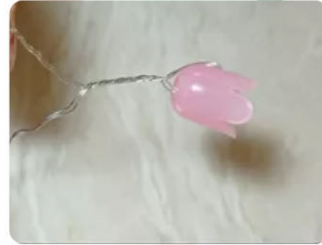

МОДЕЛЬ: AMELI

Светодиодный светильник, ночник

AMELI 0,5W/4,5V-AG13x3-100x100x100-MIRROR-IP20

Инструкция

1. продеваем цветок в проволоку со светом
*рекомендуем первый и последний светодиод пропускать

2. фиксируем так, чтобы светодиод попал в середину цветка

3. закручиваем проволоку

4. прodelываем тоже самое с остальными цветками

5. отклеиваем защитную пленку с зеркалами

6. приклеиваем цветы
*рекомендуется сделать 4 ряда (2 по 5 цветочков, 2 по 4 цветочка)

7. приклеиваем листик и кристалл к основанию цветка

8. приклеиваем пленку и снимаем с уголков силиконовые углы

9. соединяем с помощью силиконовых углов все части куба

10. ставим верхушку куба
*важно блок с включателем света оставить снаружи

11. приклеиваем завершающие силиконовые углы

12. фиксируем клеем блок включателя света к одному из сторон куба

Характеристики:
Тип источника света - LED
Длина гирлянды - 2 м.
Рабочая мощность - 0,5 Вт
Рабочее напряжение - 4,5 В
Тип батареек - AG13 (LR44)
Материалы: ПВХ, ПС, ПММА, алюминий.
Гарантия - 6 месяцев*