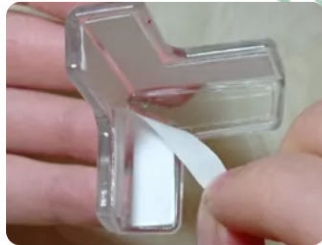

МОДЕЛЬ: AMELI

Светодиодный светильник, ночник

AMELI 0,5W/4,5V-AG13x3-100x100x100-MIRROR-IP20

Инструкция

1. продеваем цветок в проволоку со светом
*рекомендуем первый и последний светодиод пропускать

2. фиксируем так, чтобы светодиод попал в середину цветка

3. закручиваем проволоку

4. прodelываем тоже самое с остальными цветками

5. отклеиваем защитную пленку с зеркалами

6. приклеиваем цветы
*рекомендуется сделать 4 ряда (2 по 5 цветочков, 2 по 4 цветочка)

7. приклеиваем листик и кристалл к основанию цветка

8. приклеиваем пленку и снимаем с уголков силиконовые углы

9. соединяем с помощью силиконовых углов все части куба

10. ставим верхушку куба
*важно блок с включателем света оставить снаружи

11. приклеиваем завершающие силиконовые углы