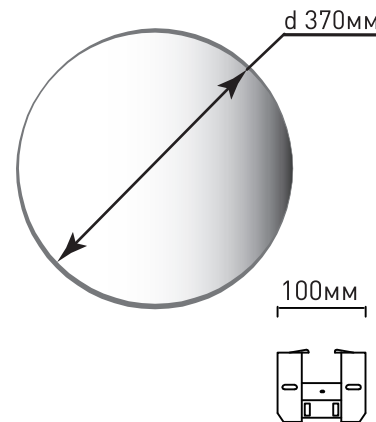

MOON 50W R ON/OFF