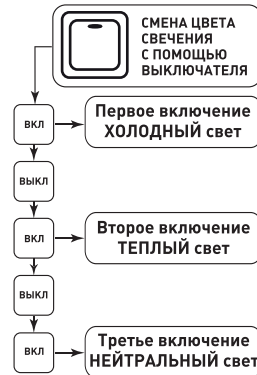

4. Техническое описание

Наименование	Мощность, Вт	Аналог, Вт	Световой поток, лм	Цвет свечения	Габаритные размеры, мм
MOON 50W R ON/OFF	25/25/50	ЛН 100x4	2300/2200/4500	холодный/теплый/нейтральный	370 x h 62
MOON 70W R ON/OFF	35/35/70	ЛН 100x6	3300/3200/6500	холодный/теплый/нейтральный	470 x h 65

5. Управление светильником согласно схеме 1.

6. Монтаж светильника.

1. Для монтажа светильника необходимо чтобы провод от электрического соединения до светильника был не менее 15 см. На светильнике провод 15 см. Не укорачивайте его.
2. Прикрепите монтажную скобу к выбранной поверхности.
3. Выполните электрическое соединение. Удобнее использовать термоусадочную трубку для изоляции проводов, а не клеммную колодку
4. Оденьте светильник на монтажную скобу, ориентируясь на отметки на корпусе

Схема 1.