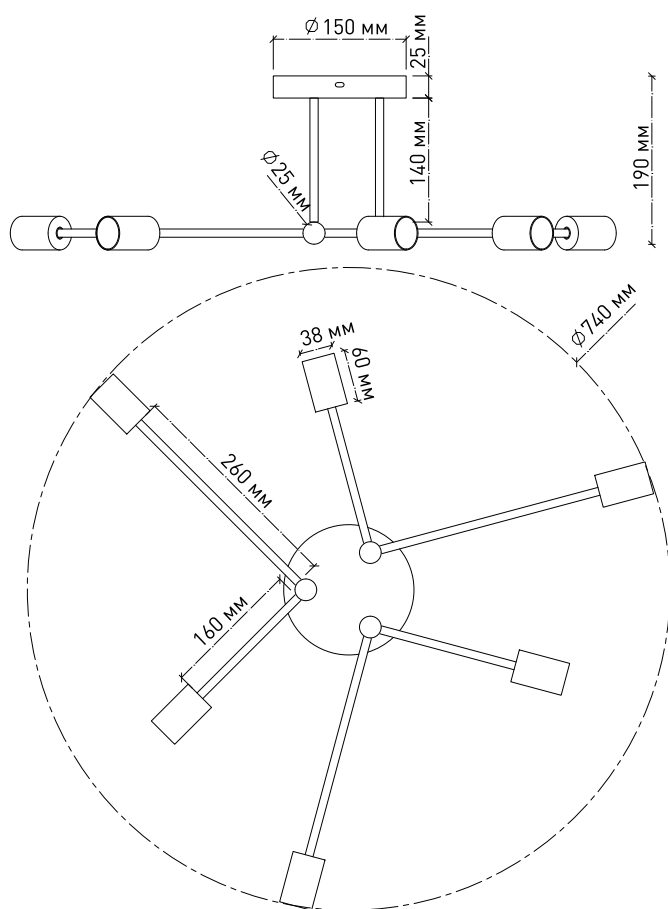

# МОДЕЛЬ: BELFAST

### Монтажный размер.

Для монтажа на натяжной потолок необходима закладная не менее 120мм

### НАИМЕНОВАНИЕ

**BELFAST 6xЕ27 R-740x190-xxxxx\*-220-IP20**