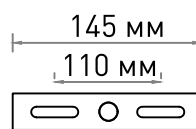

### Монтажный размер.

Для монтажа на натяжной потолок необходима закладная не менее 120мм