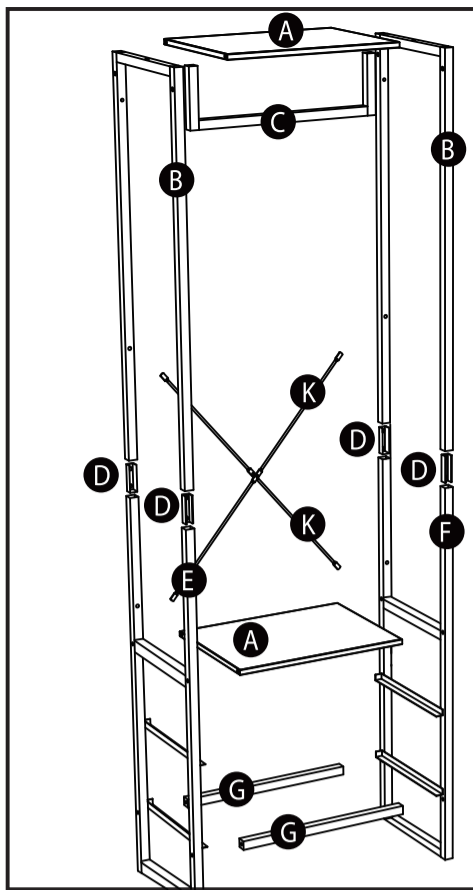

ИНСТРУКЦИЯ ПО СБОРКЕ

COMMOD 4F-2D-MIXBROWN-44X30X178

КОМОД-ВЕШАЛКА

- ① 4 шт.
- ② 1 шт.
- ③ 5 шт.
- ④ 8 шт.
- ⑤ 10 шт.

- ⑥ 2 шт.
- ⑦ 2 шт.
- ⑧ 4 шт.

- ⑨ 1 шт.
- ⑩ 1 шт.
- ⑪ 8 шт.

- ① 4 шт.
- ② 1 шт.
- ③ 1 шт.
- ⑨ 1 шт.
- ⑩ 1 шт.

- ④ 4 шт.
- ⑤ 2 шт.
- ⑨ 1 шт.

- ④ 4 шт.
- ⑤ 4 шт.
- ⑧ 4 шт.
- ⑨ 1 шт.
- ⑪ 8 шт.
- ⑨ 1 шт.

- ③ 4 шт.
- ⑤ 4 шт.
- ⑨ 1 шт.
- ⑩ 1 шт.

- ⑥ 2 шт.
- ⑦ 2 шт.
- ⑨ 1 шт.