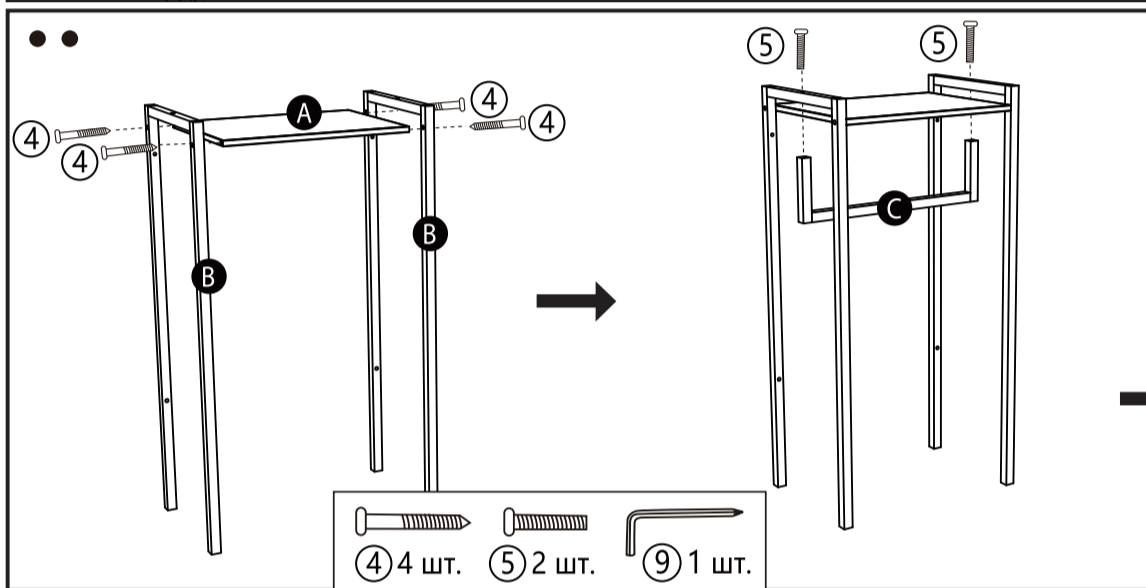

ИНСТРУКЦИЯ ПО СБОРКЕ

COMMOD 4F-2D-MIXBROWN-44X30X178

КОМОД-ВЕШАЛКА

- ① 4 шт.
- ② 1 шт.
- ③ 5 шт.
- ④ 8 шт.
- ⑤ 10 шт.

- ⑥ 2 шт.
- ⑦ 2 шт.
- ⑧ 4 шт.

- ⑨ 1 шт.
- ⑩ 1 шт.
- ⑪ 8 шт.

- ① 4 шт.
- ② 1 шт.
- ③ 1 шт.
- ⑨ 1 шт.
- ⑩ 1 шт.

- ④ 4 шт.
- ⑤ 2 шт.
- ⑨ 1 шт.

- ④ 4 шт.
- ⑤ 4 шт.
- ⑧ 4 шт.
- ⑨ 1 шт.
- ⑪ 8 шт.
- ⑨ 1 шт.

- ③ 4 шт.
- ⑤ 4 шт.
- ⑨ 1 шт.
- ⑩ 1 шт.

- ⑥ 2 шт.
- ⑦ 2 шт.
- ⑨ 1 шт.