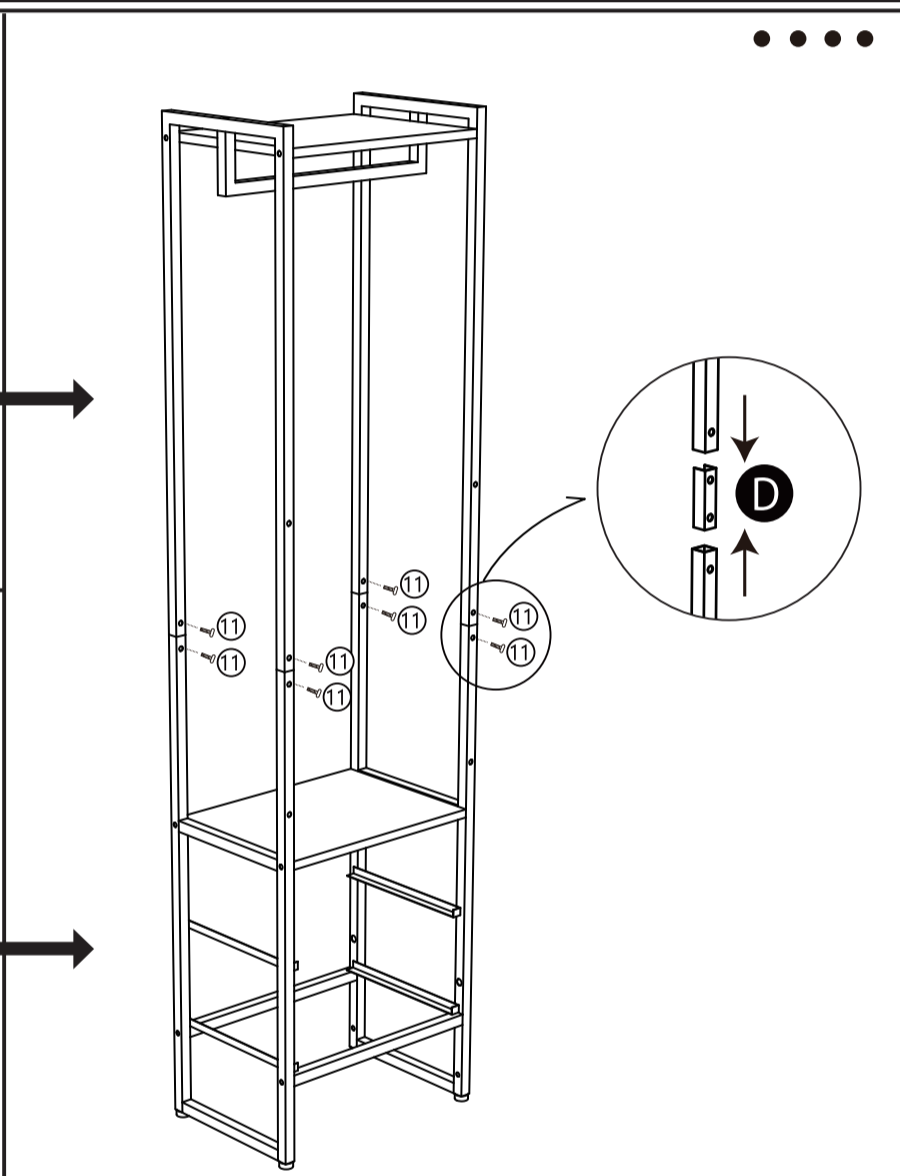

ИНСТРУКЦИЯ ПО СБОРКЕ

COMMOD 4F-2D-MIXBROWN-44X30X178

КОМОД-ВЕШАЛКА

- ① 4 шт.
- ② 1 шт.
- ③ 5 шт.
- ④ 8 шт.
- ⑤ 10 шт.

- ⑥ 2 шт.
- ⑦ 2 шт.
- ⑧ 4 шт.

- ⑨ 1 шт.
- ⑩ 1 шт.
- ⑪ 8 шт.

- ① 4 шт.
- ② 1 шт.
- ③ 1 шт.
- ⑨ 1 шт.
- ⑩ 1 шт.

- ④ 4 шт.
- ⑤ 2 шт.
- ⑨ 1 шт.

- ④ 4 шт.
- ⑤ 4 шт.
- ⑧ 4 шт.
- ⑨ 1 шт.
- ⑪ 8 шт.
- ⑨ 1 шт.

- ③ 4 шт.
- ⑤ 4 шт.
- ⑨ 1 шт.
- ⑩ 1 шт.

- ⑥ 2 шт.
- ⑦ 2 шт.
- ⑨ 1 шт.