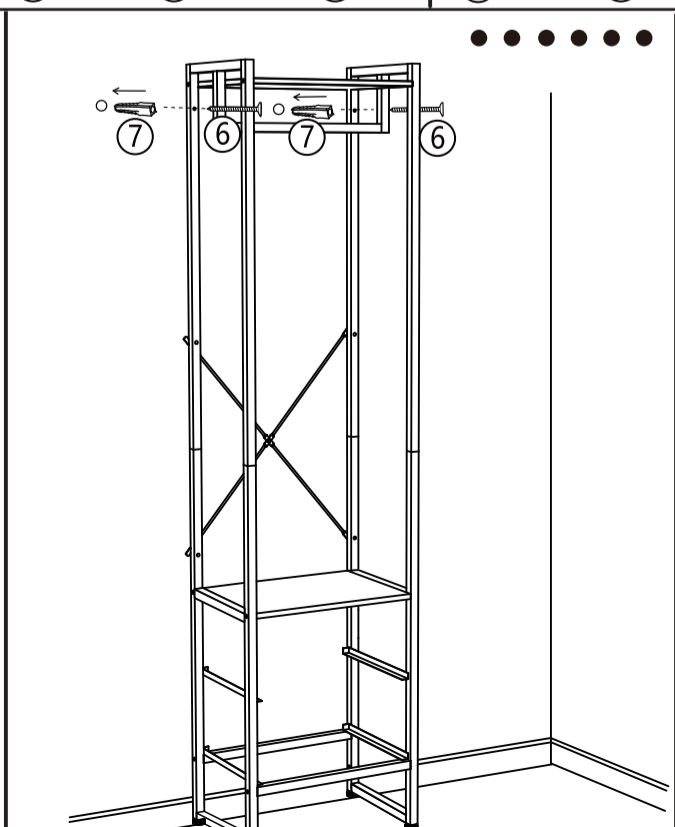

ИНСТРУКЦИЯ ПО СБОРКЕ

COMMOD 4F-2D-MIXBROWN-44X30X178

КОМОД-ВЕШАЛКА

- ① 4 шт.
- ② 1 шт.
- ③ 5 шт.
- ④ 8 шт.
- ⑤ 10 шт.

- ⑥ 2 шт.
- ⑦ 2 шт.
- ⑧ 4 шт.

- ⑨ 1 шт.
- ⑩ 1 шт.
- ⑪ 8 шт.

- ① 4 шт.
- ② 1 шт.
- ③ 1 шт.
- ⑨ 1 шт.
- ⑩ 1 шт.

- ④ 4 шт.
- ⑤ 2 шт.
- ⑨ 1 шт.

- ④ 4 шт.
- ⑤ 4 шт.
- ⑧ 4 шт.
- ⑨ 1 шт.
- ⑪ 8 шт.
- ⑨ 1 шт.

- ③ 4 шт.
- ⑤ 4 шт.
- ⑨ 1 шт.
- ⑩ 1 шт.

- ⑥ 2 шт.
- ⑦ 2 шт.
- ⑨ 1 шт.