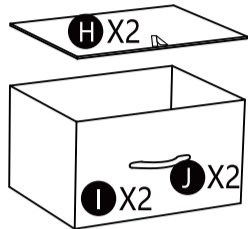

ИНСТРУКЦИЯ ПО СБОРКЕ

COMMOD 4F-2D-MIXBROWN-44X30X178

КОМОД-ВЕШАЛКА

- ① 4 шт.
- ② 1 шт.
- ③ 5 шт.
- ④ 8 шт.
- ⑤ 10 шт.

- ⑥ 2 шт.
- ⑦ 2 шт.
- ⑧ 4 шт.

- ⑨ 1 шт.
- ⑩ 1 шт.
- ⑪ 8 шт.

- ① 4 шт.
- ② 1 шт.
- ③ 1 шт.
- ⑨ 1 шт.
- ⑩ 1 шт.

- ④ 4 шт.
- ⑤ 2 шт.
- ⑨ 1 шт.

- ④ 4 шт.
- ⑤ 4 шт.
- ⑧ 4 шт.
- ⑨ 1 шт.
- ⑪ 8 шт.
- ⑨ 1 шт.

- ③ 4 шт.
- ⑤ 4 шт.
- ⑨ 1 шт.
- ⑩ 1 шт.

- ⑥ 2 шт.
- ⑦ 2 шт.
- ⑨ 1 шт.