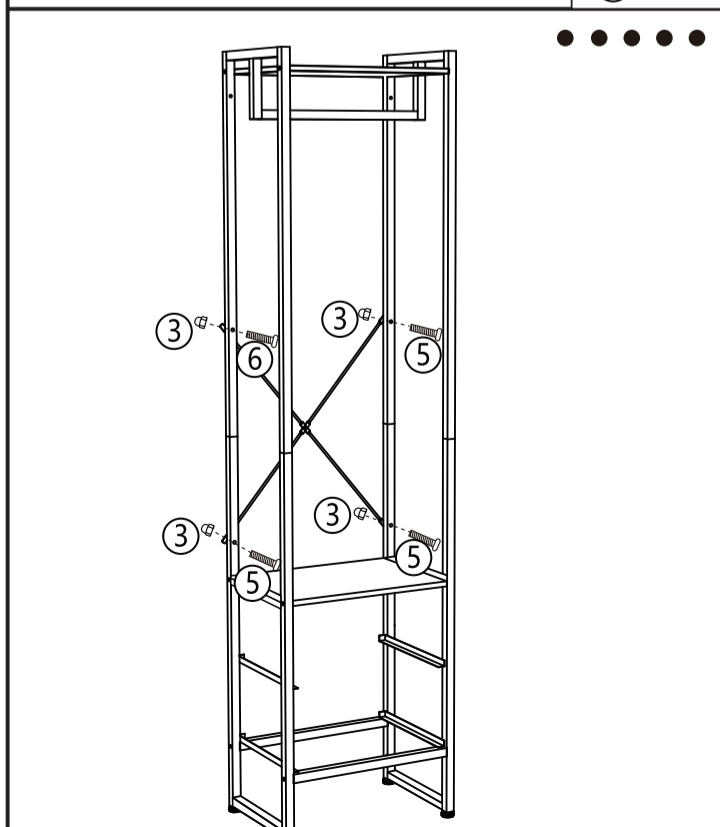

ИНСТРУКЦИЯ ПО СБОРКЕ

COMMOD 4F-2D-MIXBROWN-44X30X178

КОМОД-ВЕШАЛКА

- ① 4 шт.
- ② 1 шт.
- ③ 5 шт.
- ④ 8 шт.
- ⑤ 10 шт.

- ⑥ 2 шт.
- ⑦ 2 шт.
- ⑧ 4 шт.

- ⑨ 1 шт.
- ⑩ 1 шт.
- ⑪ 8 шт.

- ① 4 шт.
- ② 1 шт.
- ③ 1 шт.
- ⑨ 1 шт.
- ⑩ 1 шт.

- ④ 4 шт.
- ⑤ 2 шт.
- ⑨ 1 шт.

- ④ 4 шт.
- ⑤ 4 шт.
- ⑧ 4 шт.
- ⑨ 1 шт.
- ⑪ 8 шт.
- ⑨ 1 шт.

- ③ 4 шт.
- ⑤ 4 шт.
- ⑨ 1 шт.
- ⑩ 1 шт.

- ⑥ 2 шт.
- ⑦ 2 шт.
- ⑨ 1 шт.