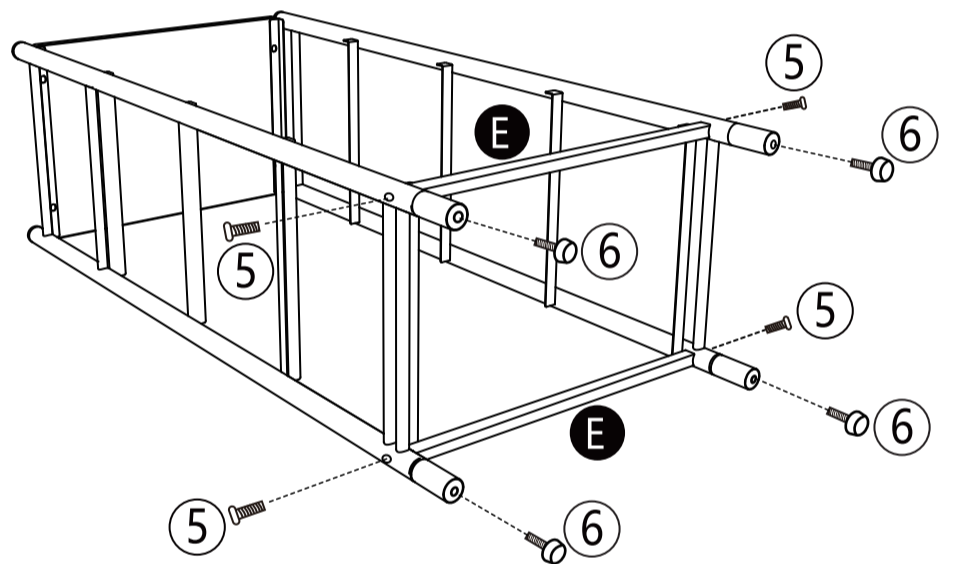

Инструкция по сборке
COMMOD CLASSIC 4F-4D-"цвет/цвет"-46x30x99
КОМОД-ПЕНАЛ

-  ① 4 шт
-  ② 4 шт
-  ③ 4 шт
-  ④ 4 шт
-  ⑤ 4 шт
-  ⑥ 4 шт
-  ⑦ 2 шт
-  ⑧ 2 шт
-  ⑨ 1 шт

Сборка ящика-коробки

-  ① 4 шт
-  ② 4 шт
-  ⑨ 1 шт

ВНИМАНИЕ! для этого этапа берем винт №3, обратите внимание на картинку!

Обратите внимание, чтобы стопоры направляющих ящиков были с одной стороны!

-  ③ 4 шт
-  ⑨ 1 шт

-  ⑤ 4 шт
-  ⑥ 4 шт
-  ⑨ 1 шт

ШАГ 2

ШАГ 1