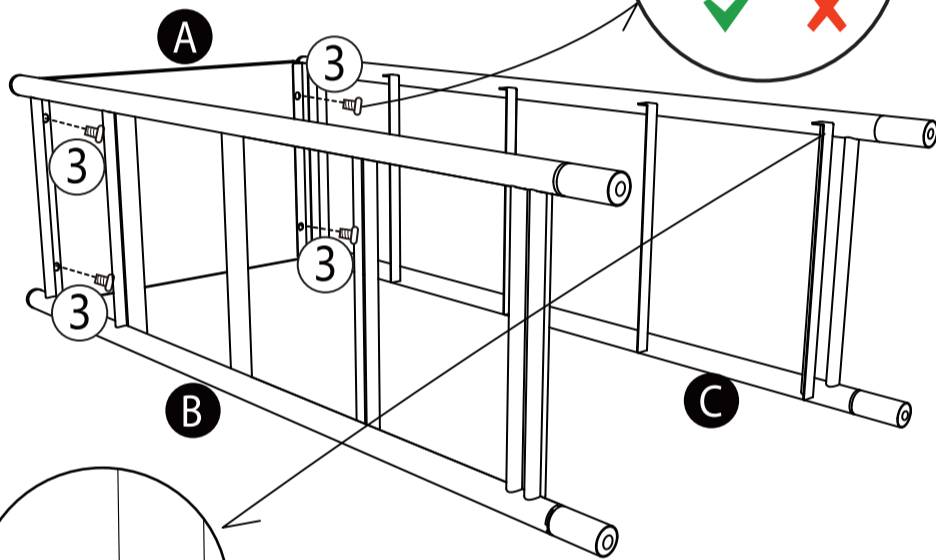

Инструкция по сборке
COMMOD CLASSIC 4F-4D-"цвет/цвет"-46x30x99
КОМОД-ПЕНАЛ

-  ① 4 шт
-  ② 4 шт
-  ③ 4 шт
-  ④ 4 шт
-  ⑤ 4 шт
-  ⑥ 4 шт
-  ⑦ 2 шт
-  ⑧ 2 шт
-  ⑨ 1 шт

Сборка ящика-коробки

-  ① 4 шт
-  ② 4 шт
-  ⑨ 1 шт

ВНИМАНИЕ! для этого этапа берем винт №3, обратите внимание на картинку!

Обратите внимание, чтобы стопоры направляющих ящиков были с одной стороны!

-  ③ 4 шт
-  ⑨ 1 шт

-  ⑤ 4 шт
-  ⑥ 4 шт
-  ⑨ 1 шт

ШАГ 2

ШАГ 1