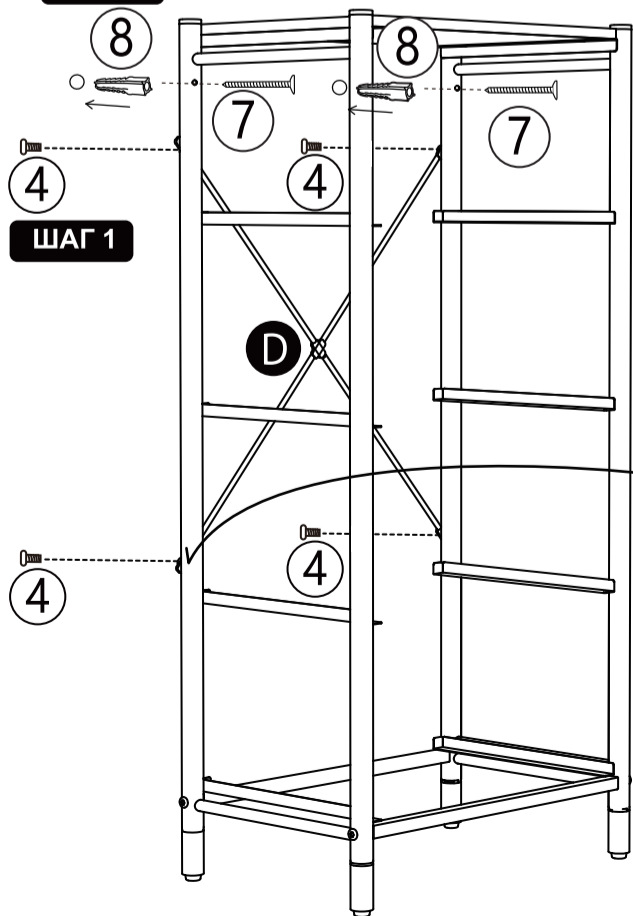

Инструкция по сборке
COMMOD CLASSIC 4F-4D-"цвет/цвет"-46x30x99
КОМОД-ПЕНАЛ

-  ① 4 шт
-  ② 4 шт
-  ③ 4 шт
-  ④ 4 шт
-  ⑤ 4 шт
-  ⑥ 4 шт
-  ⑦ 2 шт
-  ⑧ 2 шт
-  ⑨ 1 шт

Сборка ящика-коробки

-  ① 4 шт
-  ② 4 шт
-  ⑨ 1 шт

ВНИМАНИЕ! для этого этапа берем винт №3, обратите внимание на картинку!

Обратите внимание, чтобы стопоры направляющих ящиков были с одной стороны!

-  ③ 4 шт
-  ⑨ 1 шт

-  ⑤ 4 шт
-  ⑥ 4 шт
-  ⑨ 1 шт

ШАГ 2

ШАГ 1

ВНИМАНИЕ! для этого этапа берем винт №4, обратите внимание на картинку!

-  ④ 4 шт
-  ⑦ 2 шт
-  ⑧ 2 шт
-  ⑨ 1 шт