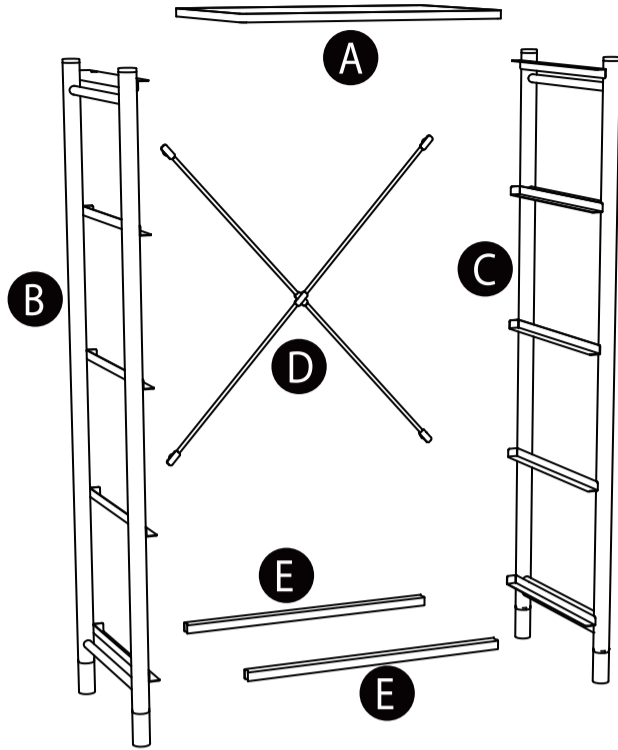

Инструкция по сборке
COMMOD CLASSIC 4F-4D-"цвет/цвет"-46x30x99
КОМОД-ПЕНАЛ

-  ① 4 шт
-  ② 4 шт
-  ③ 4 шт
-  ④ 4 шт
-  ⑤ 4 шт
-  ⑥ 4 шт
-  ⑦ 2 шт
-  ⑧ 2 шт
-  ⑨ 1 шт

Сборка ящика-коробки

-  ① 4 шт
-  ② 4 шт
-  ⑨ 1 шт

ВНИМАНИЕ! для этого этапа берем винт №3, обратите внимание на картинку!

Обратите внимание, чтобы стопоры направляющих ящиков были с одной стороны!

-  ③ 4 шт
-  ⑨ 1 шт

-  ⑤ 4 шт
-  ⑥ 4 шт
-  ⑨ 1 шт

ШАГ 2

ШАГ 1

ВНИМАНИЕ! для этого этапа берем винт №4, обратите внимание на картинку!

-  ④ 4 шт
-  ⑦ 2 шт
-  ⑧ 2 шт
-  ⑨ 1 шт