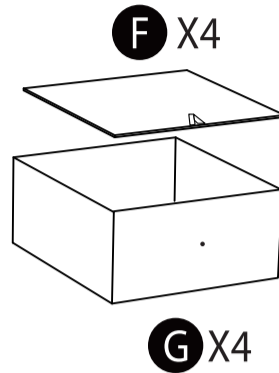

Инструкция по сборке
COMMOD CLASSIC 4F-4D-"цвет/цвет"-46x30x99
КОМОД-ПЕНАЛ

-  ① 4 шт
-  ② 4 шт
-  ③ 4 шт
-  ④ 4 шт
-  ⑤ 4 шт
-  ⑥ 4 шт
-  ⑦ 2 шт
-  ⑧ 2 шт
-  ⑨ 1 шт

Сборка ящика-коробки

-  ① 4 шт
-  ② 4 шт
-  ⑨ 1 шт

ВНИМАНИЕ! для этого этапа берем винт №3, обратите внимание на картинку!

Обратите внимание, чтобы стопоры направляющих ящиков были с одной стороны!

-  ③ 4 шт
-  ⑨ 1 шт

-  ⑤ 4 шт
-  ⑥ 4 шт
-  ⑨ 1 шт

ШАГ 2

ШАГ 1