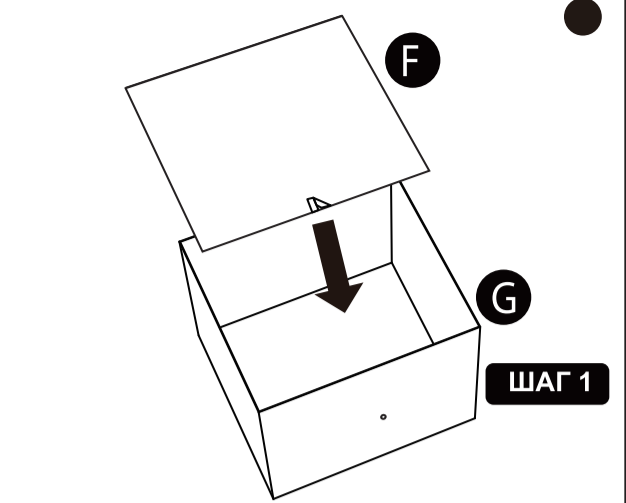

Инструкция по сборке
COMMOD CLASSIC 4F-4D-"цвет/цвет"-46x30x99
КОМОД-ПЕНАЛ

-  ① 4 шт
-  ② 4 шт
-  ③ 4 шт
-  ④ 4 шт
-  ⑤ 4 шт
-  ⑥ 4 шт
-  ⑦ 2 шт
-  ⑧ 2 шт
-  ⑨ 1 шт

Сборка ящика-коробки

-  ① 4 шт
-  ② 4 шт
-  ⑨ 1 шт

ВНИМАНИЕ! для этого этапа берем винт №3, обратите внимание на картинку!

Обратите внимание, чтобы стопоры направляющих ящиков были с одной стороны!

-  ③ 4 шт
-  ⑨ 1 шт

-  ⑤ 4 шт
-  ⑥ 4 шт
-  ⑨ 1 шт

ШАГ 2

ШАГ 1