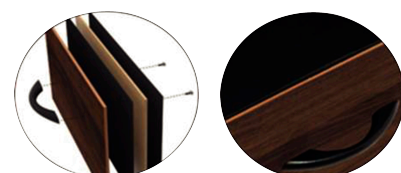

COMMOD WOOD-I 3F-3D-
BROWN-44x29x92

Размер:

44 x 29 x 92 см

КОМОД МИКС
2F-5D

COMMOD WOOD-I 2F-5D-
BROWN-83,4x29x86,9

Размер:

83.4 x 29 x 86.9 см

КОМОД МИКС
2F-4D

COMMOD WOOD-II 2F-4D-
BROWN-84x29,8x71,5

Размер:

84 x 29.8 x 71.5 см

- Возможность собрать композицию
- Универсальный дизайн и цветовая гамма
- Идеальное место для разных мелочей
- Натуральное дерево
- ЭКО нетканый водоотталкивающий материал