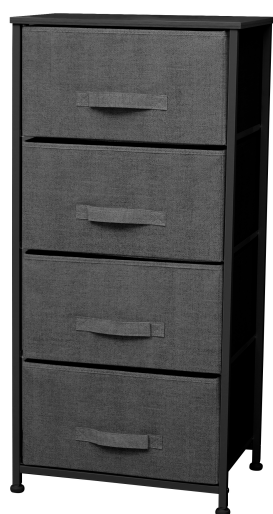

COMMOD

Comfortable & modular

- Удобный
- Модульный
- Легкий вес
- Крепкая стальная конструкция

КОМОД МАКСИ 4F-4D

COMMOD NOVEL 4F-4D-BEIGE-45X30X95
COMMOD NOVEL 4F-4D-BROWN-45X30X95
COMMOD NOVEL 4F-4D-GRAY-45X30X95

Размер:
45×30×95 см

КОМОД-ПЕНАЛ 4F-4D

COMMOD NOVEL 4F-4D-BEIGE-20X48X76
COMMOD NOVEL 4F-4D-BROWN-20X48X76
COMMOD NOVEL 4F-4D-GRAY-20X48X76

Размер:
20×48×76 см

- Возможность собрать композицию
- Универсальные дизайн и цветовая гамма
- Идеальное место для разных мелочей
- Натуральное дерево
- ЭКО нетканый водоотталкивающий материал