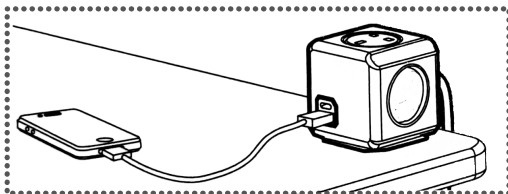

АССОРТИМЕНТ СОГЛАСНО п.4

COMFORT CUBE

РАЗВЕТВИТЕЛЬ/УДЛИНИТЕЛЬ

250V~
MAX 16A

MAX
3680W

V
180-265

IP20

Техническое описание

Наименование	Кол-во ЕВРО розеток	ЕВРОВИЛКА	Кол-во USB разъемов	Длина кабеля, м.	Габаритные размеры, мм.
5g-white-3m(3x1,5mm)	5	есть	-	3	75 x 75 x 75
5g-white-1,5m(3x1,5mm)	5	есть	-	1,5	75 x 75 x 75
4g-2usb(2x2a)-white-3m(3x1,5mm)	4	есть	2	3	75 x 75 x 75
4g-2usb(2x2a)-white-1,5m(3x1,5mm)	4	есть	2	1,5	75 x 75 x 75
5g-white-europlug	5	есть	-	-	75 x 75 x 75
4g-2usb(2x2a)-white-europlug	4	есть	2	-	75 x 75 x 75

1. Удалите защитную бумагу с клейкой ленты.
2. Приклейте крепление на ровную поверхность, возможен монтаж даже под вашим столом.

3. Поверните и закрепите

4. Благодаря USB-порту высокой мощности сотовые телефоны и другие электронные приборы могут заряжаться непосредственно на вашем рабочем столе.