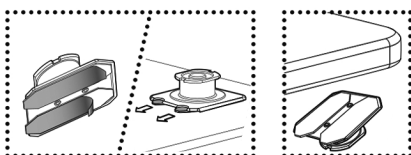

Наименование	Кол-во ЕВРО розеток	ЕВРОВИЛКА	Кол-во USB разъемов	Длина кабеля, м.	Габаритные размеры, мм.
5g-white-3m(3x1,5mm)	5	есть	-	3	75 x 75 x 75
5g-white-1,5m(3x1,5mm)	5	есть	-	1,5	75 x 75 x 75
4g-2usb(2x2a)-white-3m(3x1,5mm)	4	есть	2	3	75 x 75 x 75
4g-2usb(2x2a)-white-1,5m(3x1,5mm)	4	есть	2	1,5	75 x 75 x 75
5g-white-europlug	5	есть	-	-	75 x 75 x 75
4g-2usb(2x2a)-white-europlug	4	есть	2	-	75 x 75 x 75

1. Удалите защитную бумагу с клейкой ленты.
2. Приклейте крепление на ровную поверхность, возможен монтаж даже под вашим столом.

3. Поверните и закрепите

4. Благодаря USB-порту высокой мощности сотовые телефоны и другие электронные приборы могут заряжаться непосредственно на вашем рабочем столе.