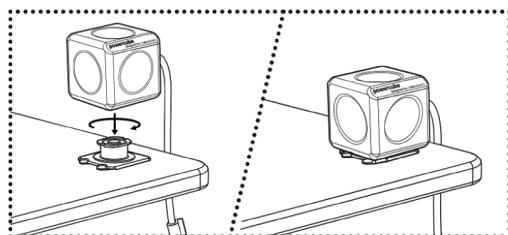

Наименование	Кол-во ЕВРО розеток	ЕВРОВИЛКА	Кол-во USB разъемов	Длина кабеля, м.	Габаритные размеры, мм.
5g-white-3m(3x1,5mm)	5	есть	-	3	75 x 75 x 75
5g-white-1,5m(3x1,5mm)	5	есть	-	1,5	75 x 75 x 75
4g-2usb(2x2a)-white-3m(3x1,5mm)	4	есть	2	3	75 x 75 x 75
4g-2usb(2x2a)-white-1,5m(3x1,5mm)	4	есть	2	1,5	75 x 75 x 75
5g-white-europlug	5	есть	-	-	75 x 75 x 75
4g-2usb(2x2a)-white-europlug	4	есть	2	-	75 x 75 x 75

1. Удалите защитную бумагу с клейкой ленты.
2. Приклейте крепление на ровную поверхность, возможен монтаж даже под вашим столом.

3. Поверните и закрепите

4. Благодаря USB-порту высокой мощности сотовые телефоны и другие электронные приборы могут заряжаться непосредственно на вашем рабочем столе.